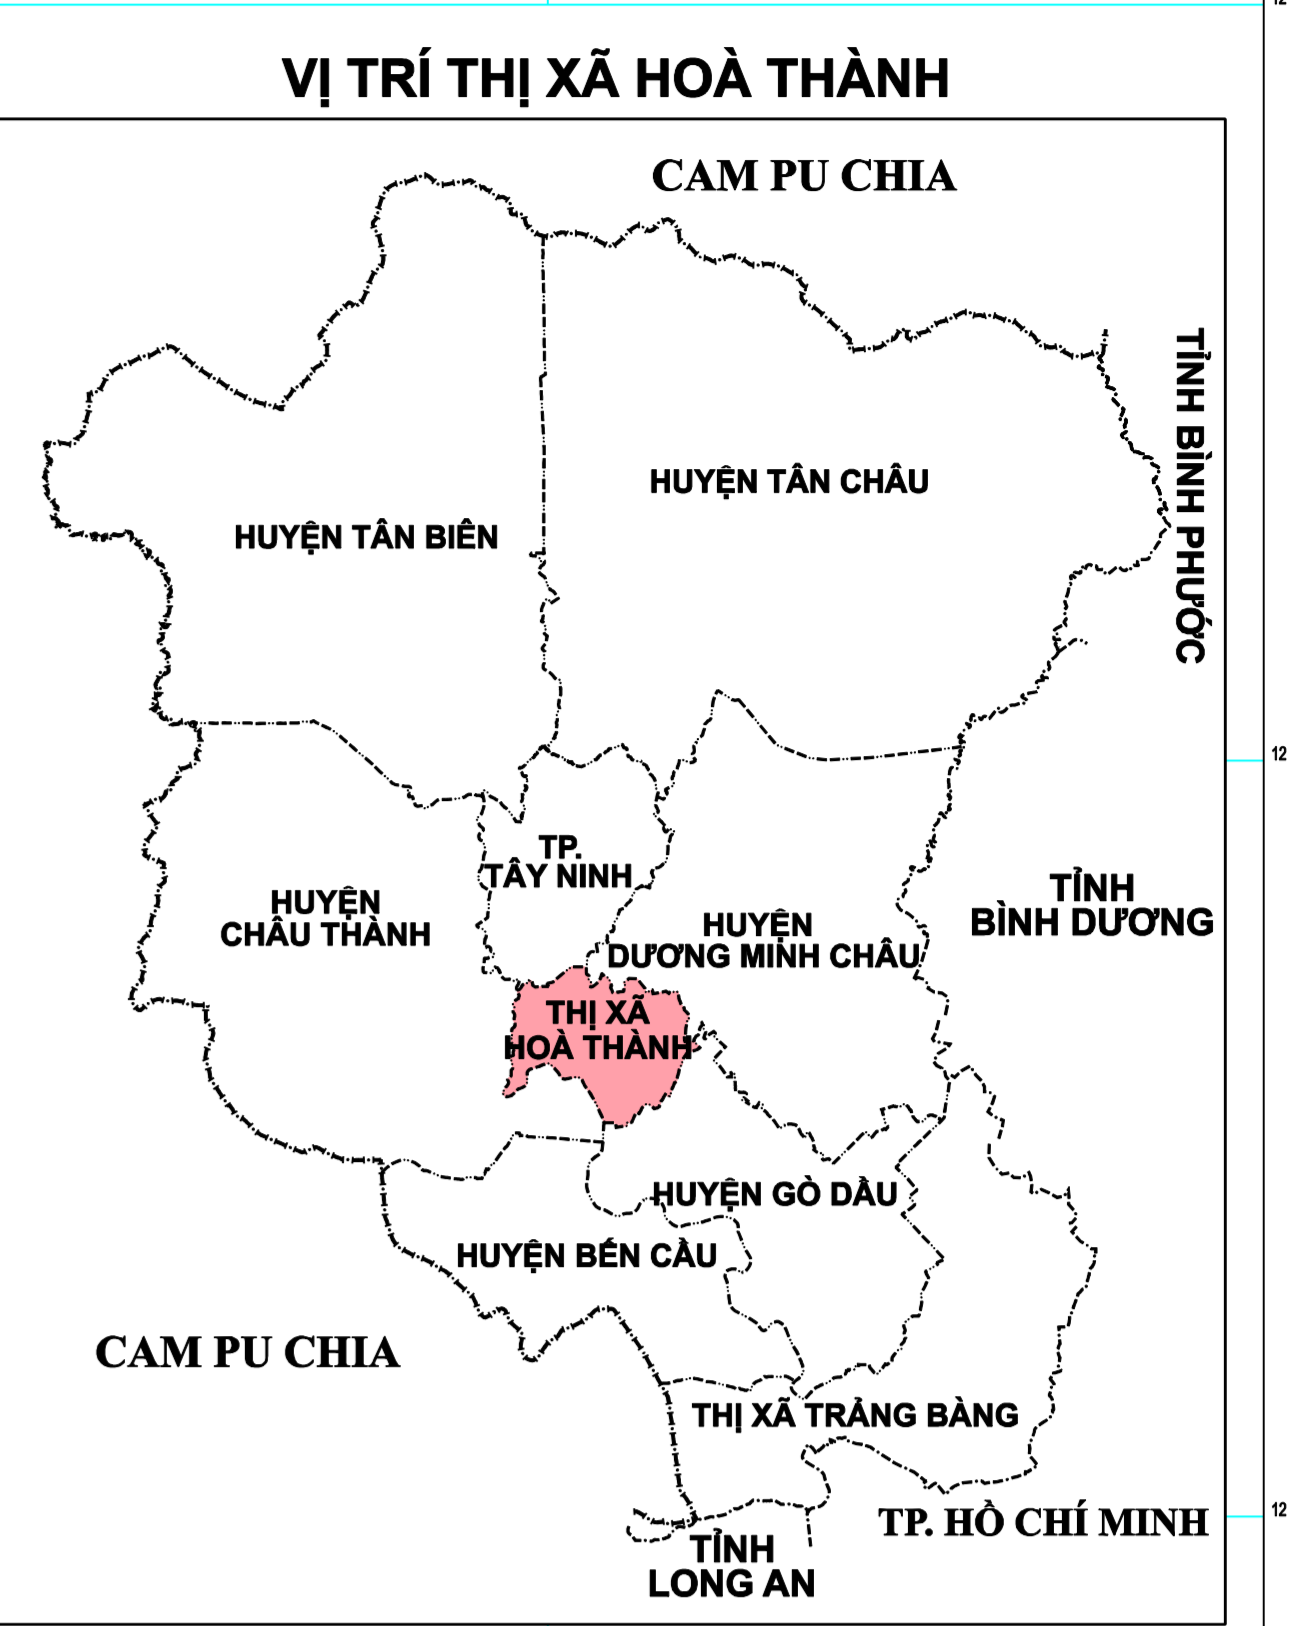

BẢN ĐỒ QUY HOẠCH SỬ DỤNG ĐẤT GIAI ĐOẠN 2021-2030

THỊ XÃ HOÀ THÀNH - TỈNH TÂY NINH

CHỦ DẪN			
TÊN KÝ HIỆU	HIỆN TRẠNG	QUY HOẠCH	TÊN KÝ HIỆU
Đất trống	---	---	---
Đất nông nghiệp	---	---	---
Đất phi nông nghiệp	---	---	---
Đường	---	---	---
...	...	...	...

UBND TỈNH TÂY NINH	SỞ TÀI NGUYÊN VÀ MÔI TRƯỜNG TỈNH TÂY NINH	UBND THỊ XÃ HOÀ THÀNH	PHẦN VIỆN QUY HOẠCH VÀ TKNN
Tây Ninh, ngày ... tháng ... năm 2021 CHỦ TỊCH	Tây Ninh, ngày ... tháng ... năm 2021 GIÁM ĐỐC	TX. Hoà Thành, ngày ... tháng ... năm 2021 CHỦ TỊCH	TP. HCM, ngày ... tháng ... năm 2021 PHẦN VIỆN TRƯỞNG

TỶ LỆ 1 : 10.000

ĐƠN VỊ XÂY DỰNG
Phần Viện Quy hoạch và TKNN