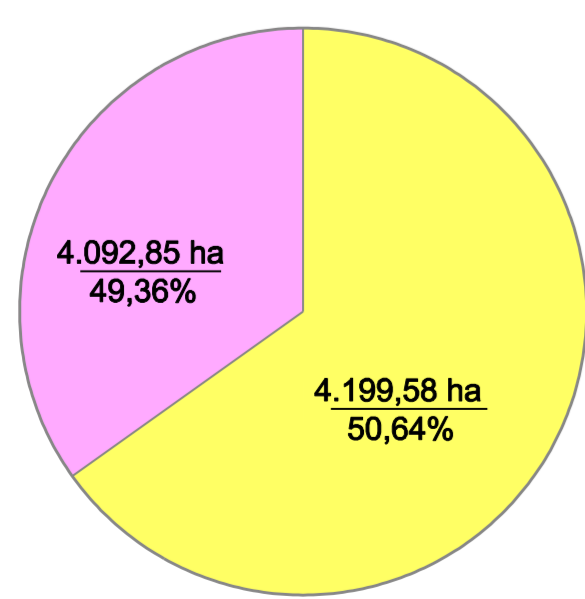

DIỆN TÍCH, CƠ CẤU SỬ DỤNG ĐẤT NĂM 2030
(Tổng diện tích tự nhiên 8.292,43 ha)